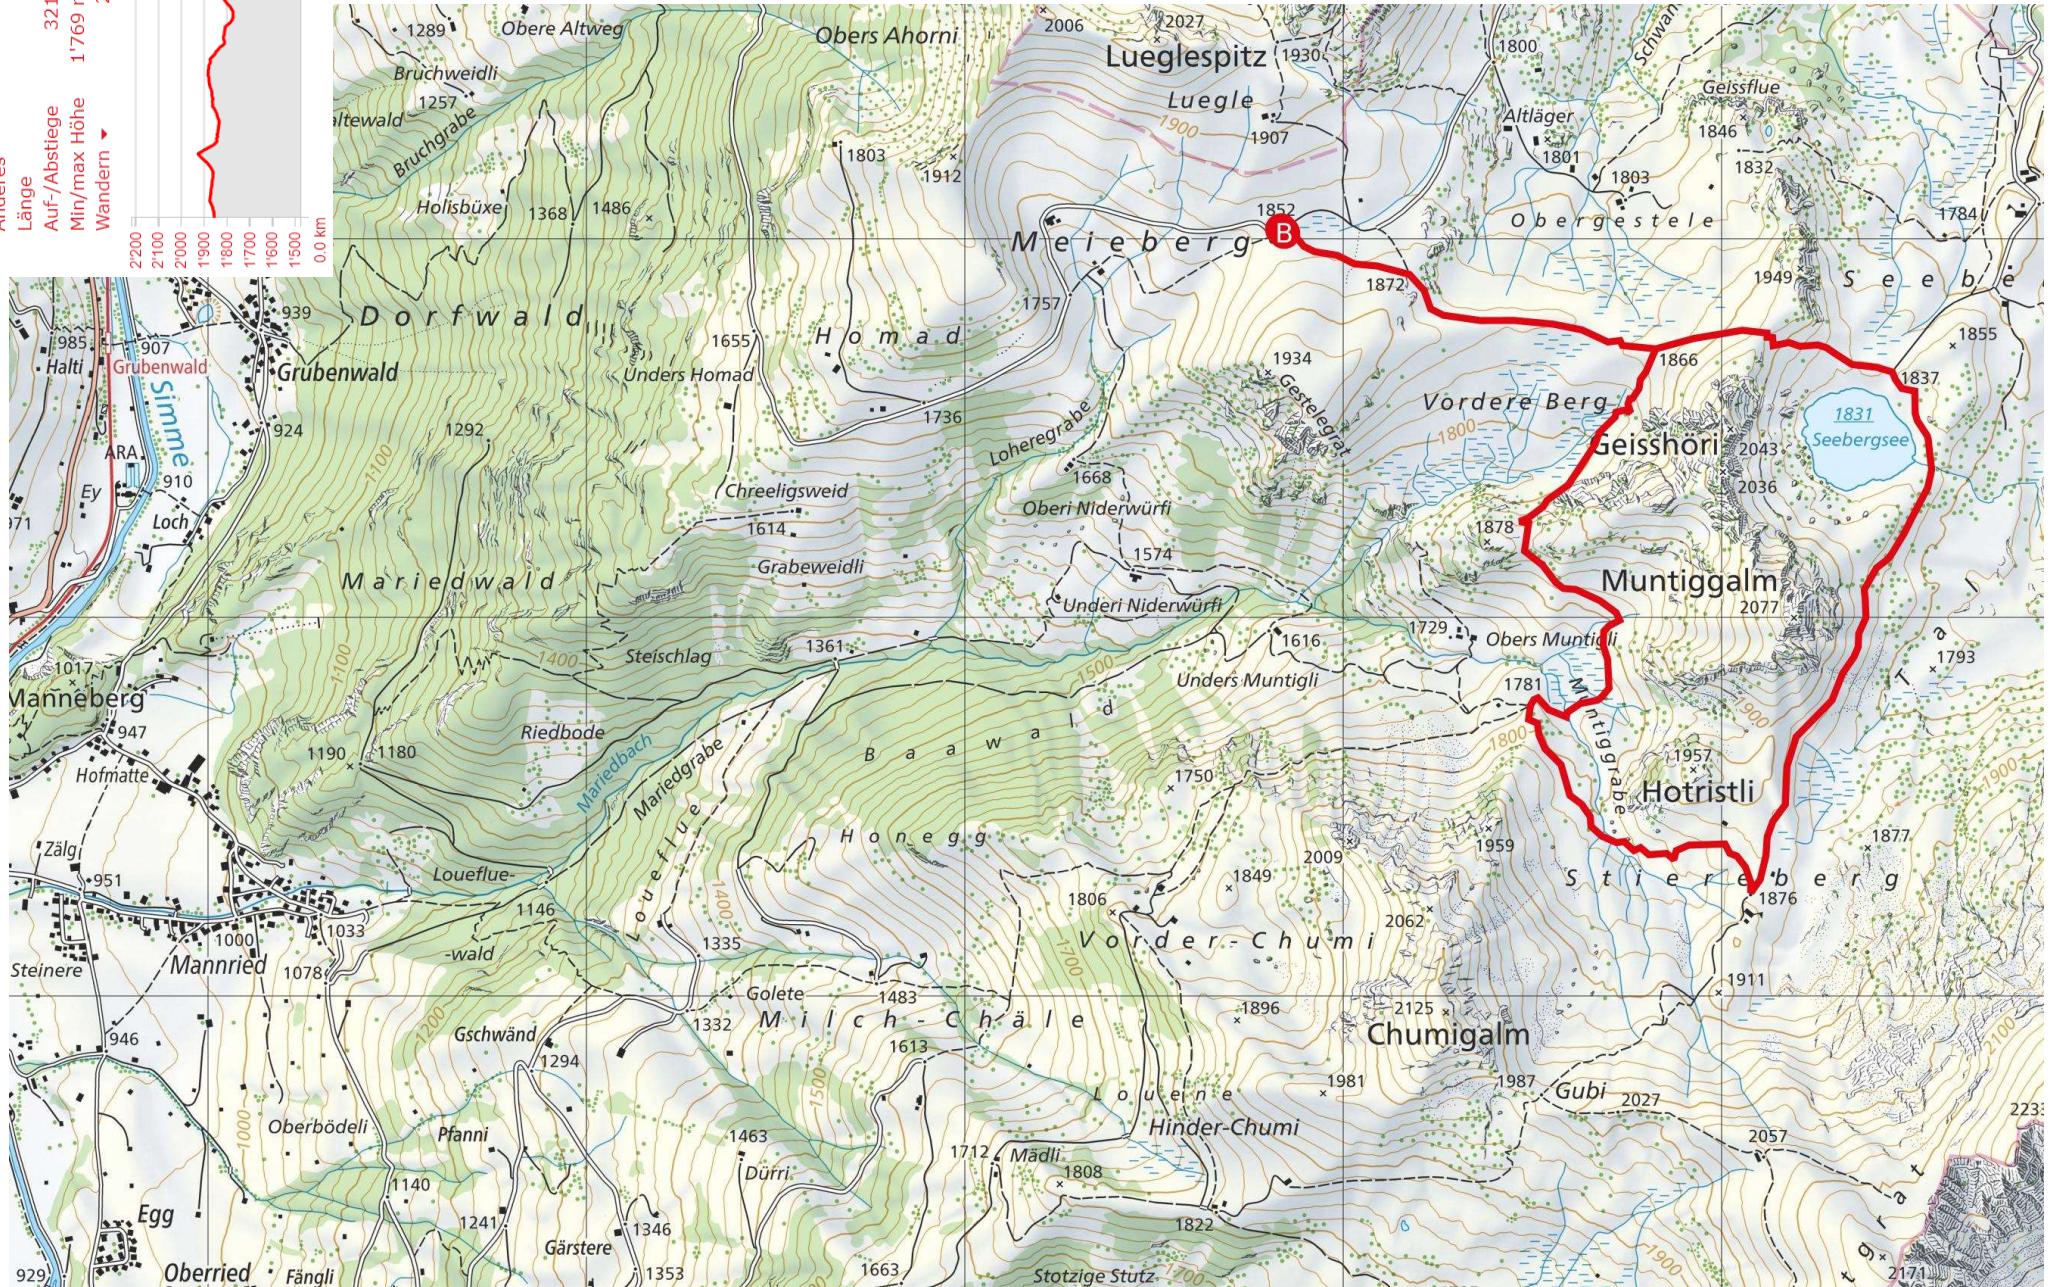

6.90 km
 321 m / 321 m
 1'769 m / 1'923 m
 2 h 10 min

Anderes
 Länge
 Auf-/Abstiege
 Min/max Höhe
 Wandern

Meieberg - Seebergseerunde

Geodaten © swisstopo
 200m
 Massstab 1:20'000

Partner
SchweizMobil: